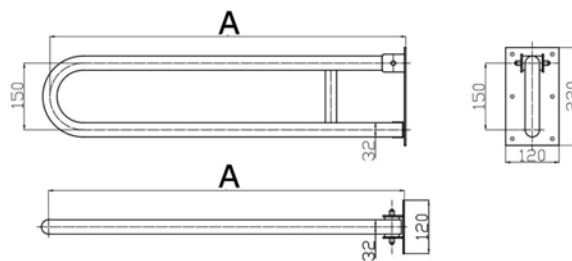

## Uchwyt Uchylny dla Niepełnosprawnych 70cm biały fi32

Kod producenta (SKU) UUWC - 7 B32

Kod EAN: 5902983461845

Długość: 70 cm

Typ: malowany proszkowo

Kolor: biały

Obciążenie: 120 kg

Gwarancja: 2 lata

Średnica: Ø 32

Strona / Montaż: uniwersalna

Uchwyt umywalkowy/WC łukowy uchylny dla osób niepełnosprawnych malowany proszkowo na kolor biały fi32 ma za zadanie zapewnić stabilną podporę osobie niepełnosprawnej korzystającej z umywalki lub WC. Uchwyt łukowy jest uniwersalny i można go stosować zarówno po lewej, jak i po prawej stronie urządzenia. Równocześnie, w każdej chwili, uchwyt może zostać złożony, przez co praktycznie nie zajmuje miejsca w łazience.

### UUWC 5-8,5 Ø32

	A [mm]
UUWC - 5	500
UUWC - 6	600
UUWC - 7	700
UUWC - 7,5	750
UUWC - 8	800
UUWC - 8,5	850

BSD - Best Solution for Disabled

www.info-bsd.eu

Skala: 1:1

e-mail: info@info-bsd.eu

UUWC 5-8,5 DN32