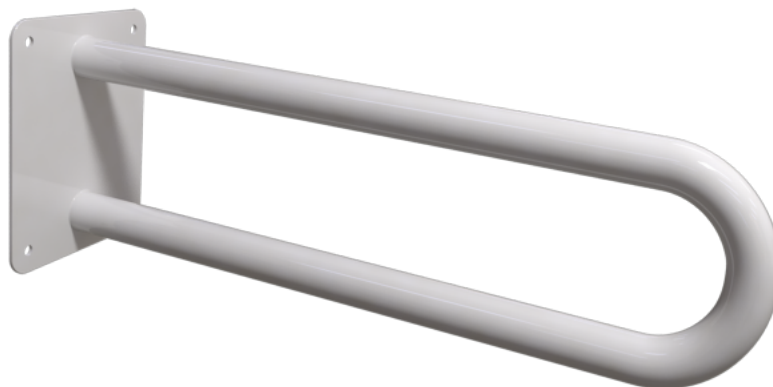

Uchwyt Umywalkowy / WC dla  
Niepełnosprawnych stały 80 cm  
biały fi25

Kod producenta (SKU)	UU - 8S B25
Kod EAN:	5902983460350
Długość:	80 cm
Typ:	malowany proszkowo
Kolor:	biały
Obciążenie:	120 kg
Gwarancja:	2 lata
Średnica:	Ø 25
Strona / Montaż:	uniwersalna

Uchwyt umywalkowy/WC łukowy stały dla osób niepełnosprawnych malowany proszkowo na kolor biały fi25 ma za zadanie zapewnić stabilną podporę osobie niepełnosprawnej korzystającej z umywalki lub WC. Uchwyt łukowy jest uniwersalny i można go stosować zarówno po lewej, jak i po prawej stronie urządzenia.