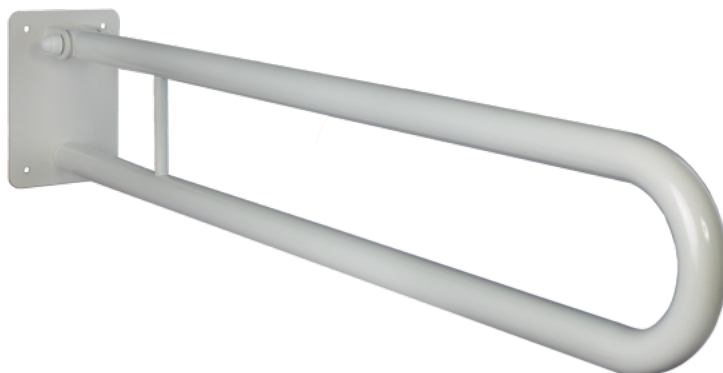

Uchwyt Uchylny dla Niepełnosprawnych 40 cm biały fi25

Kod producenta (SKU)	UUWC - 4 B25
Kod EAN:	5902983460374
Długość:	40 cm
Typ:	malowany proszkowo
Kolor:	biały
Obciążenie:	120 kg
Gwarancja:	2 lata
Średnica:	Ø 25
Strona / Montaż:	uniwersalna

Uchwyt umywalkowy/WC łukowy uchylny dla osób niepełnosprawnych malowany proszkowo na kolor biały fi25 ma za zadanie zapewnić stabilną podporę osobie niepełnosprawnej korzystającej z umywalki lub WC. Uchwyt łukowy jest uniwersalny i można go stosować zarówno po lewej, jak i po prawej stronie urządzenia. Równocześnie, w każdej chwili, uchwyt może zostać złożony, przez co praktycznie nie zajmuje miejsca w łazience.