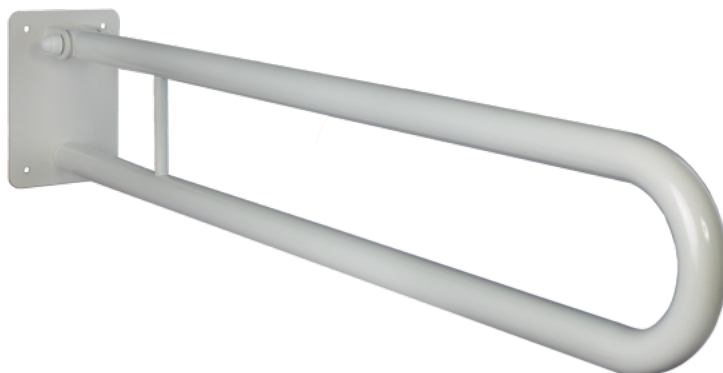

## Uchwyt Uchylny dla Niepełnosprawnych 80 cm biały fi25

Kod producenta (SKU)	UUWC - 8 B25
Kod EAN:	5902983460411
Długość:	80 cm
Typ:	malowany proszkowo
Kolor:	biały
Obciążenie:	120 kg
Gwarancja:	2 lata
Średnica:	Ø 25
Strona / Montaż:	uniwersalna

Uchwyt umywalkowy/WC łukowy uchylny dla osób niepełnosprawnych malowany proszkowo na kolor biały fi25 ma za zadanie zapewnić stabilną podporę osobie niepełnosprawnej korzystającej z umywalki lub WC. Uchwyt łukowy jest uniwersalny i można go stosować zarówno po lewej, jak i po prawej stronie urządzenia. Równocześnie, w każdej chwili, uchwyt może zostać złożony, przez co praktycznie nie zajmuje miejsca w łazience.