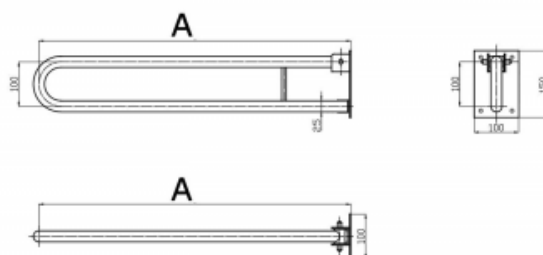

## Uchwyt Uchylny dla Niepełnosprawnych 80 cm biały fi25

Kod producenta (SKU)	UUWC - 8 B25
Kod EAN:	5902983460411
Długość:	80 cm
Typ:	malowany proszkowo
Kolor:	biały
Obciążenie:	120 kg
Gwarancja:	2 lata
Średnica:	Ø 25
Strona / Montaż:	uniwersalna

Uchwyt umywalkowy/WC łukowy uchylny dla osób niepełnosprawnych malowany proszkowo na kolor biały fi25 ma za zadanie zapewnić stabilną podporę osobie niepełnosprawnej korzystającej z umywalki lub WC. Uchwyt łukowy jest uniwersalny i można go stosować zarówno po lewej, jak i po prawej stronie urządzenia. Równocześnie, w każdej chwili, uchwyt może zostać złożony, przez co praktycznie nie zajmuje miejsca w łazience.

### UUWC 5-8 Ø25

	A [mm]
UUWC - 5	500
UUWC - 6	600
UUWC - 7	700
UUWC - 8	800

BSD - Best Solution for Disabled	
www.info-bsd.eu	Strona 1 z 3
e-mail: info@info-bsd.eu	UUWC 5-8 Ø25