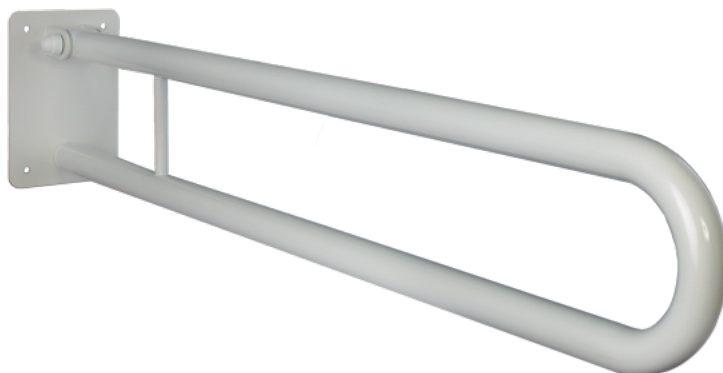

Uchwyt Uchylny dla Niepełnosprawnych 70 cm biały fi25

Kod producenta (SKU)	UUWC - 7 B25
Kod EAN:	5902983460404
Długość:	70 cm
Typ:	malowany proszkowo
Kolor:	biały
Obciążenie:	120 kg
Gwarancja:	2 lata
Średnica:	Ø 25
Strona / Montaż:	uniwersalna

Uchwyt umywalkowy/WC łukowy uchylny dla osób niepełnosprawnych malowany proszkowo na kolor biały fi25 ma za zadanie zapewnić stabilną podporę osobie niepełnosprawnej korzystającej z umywalki lub WC. Uchwyt łukowy jest uniwersalny i można go stosować zarówno po lewej, jak i po prawej stronie urządzenia. Równocześnie, w każdej chwili, uchwyt może zostać złożony, przez co praktycznie nie zajmuje miejsca w łazience.