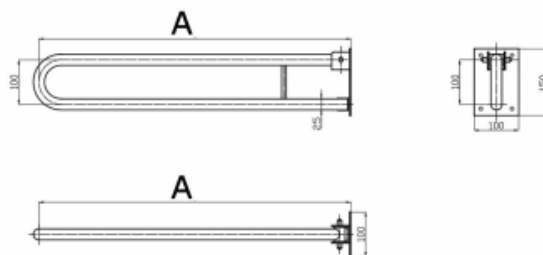

Uchwyt Uchylny dla Niepełnosprawnych 70 cm biały fi25

Kod producenta (SKU)	UUWC - 7 B25
Kod EAN:	5902983460404
Długość:	70 cm
Typ:	malowany proszkowo
Kolor:	biały
Obciążenie:	120 kg
Gwarancja:	2 lata
Średnica:	Ø 25
Strona / Montaż:	uniwersalna

Uchwyt umywalkowy/WC łukowy uchylny dla osób niepełnosprawnych malowany proszkowo na kolor biały fi25 ma za zadanie zapewnić stabilną podporę osobie niepełnosprawnej korzystającej z umywalki lub WC. Uchwyt łukowy jest uniwersalny i można go stosować zarówno po lewej, jak i po prawej stronie urządzenia. Równocześnie, w każdej chwili, uchwyt może zostać złożony, przez co praktycznie nie zajmuje miejsca w łazience.

UUWC 5-8 Ø25

	A [mm]
UUWC - 5	500
UUWC - 6	600
UUWC - 7	700
UUWC - 8	800

BSD - Best Solution for Disabled	
www.info-bsd.eu	Strona 1 z 3
e-mail: info@info-bsd.eu	UUWC 5-8 Ø25