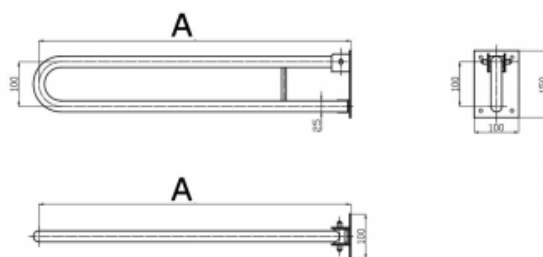

## Uchwyt Uchylny dla Niepełnosprawnych 60 cm biały fi25

Kod producenta (SKU)	UUWC - 6 B25
Kod EAN:	5902983460398
Długość:	60 cm
Typ:	malowany proszkowo
Kolor:	biały
Obciążenie:	120 kg
Gwarancja:	2 lata
Średnica:	Ø 25
Strona / Montaż:	uniwersalna

Uchwyt umywalkowy/WC łukowy uchylny dla osób niepełnosprawnych malowany proszkowo na kolor biały fi25 ma za zadanie zapewnić stabilną podporę osobie niepełnosprawnej korzystającej z umywalki lub WC. Uchwyt łukowy jest uniwersalny i można go stosować zarówno po lewej, jak i po prawej stronie urządzenia. Równocześnie, w każdej chwili, uchwyt może zostać złożony, przez co praktycznie nie zajmuje miejsca w łazience.

### UUWC 5-8 Ø25

	A [mm]
UUWC - 5	500
UUWC - 6	600
UUWC - 7	700
UUWC - 8	800

BSD - Best Solution for Disabled	
www.info-bsd.eu	Strona 1 z 3
e-mail: info@info-bsd.eu	UUWC 5-8 Ø25