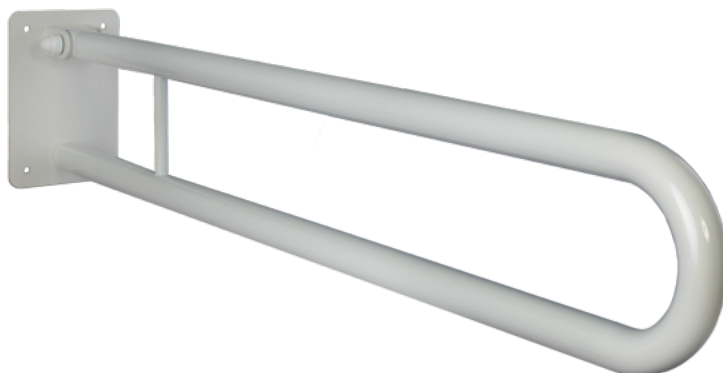

## Uchwyt Uchylny dla Niepełnosprawnych 60 cm biały fi25

Kod producenta (SKU)	UUWC - 6 B25
Kod EAN:	5902983460398
Długość:	60 cm
Typ:	malowany proszkowo
Kolor:	biały
Obciążenie:	120 kg
Gwarancja:	2 lata
Średnica:	Ø 25
Strona / Montaż:	uniwersalna

Uchwyt umywalkowy/WC łukowy uchylny dla osób niepełnosprawnych malowany proszkowo na kolor biały fi25 ma za zadanie zapewnić stabilną podporę osobie niepełnosprawnej korzystającej z umywalki lub WC. Uchwyt łukowy jest uniwersalny i można go stosować zarówno po lewej, jak i po prawej stronie urządzenia. Równocześnie, w każdej chwili, uchwyt może zostać złożony, przez co praktycznie nie zajmuje miejsca w łazience.