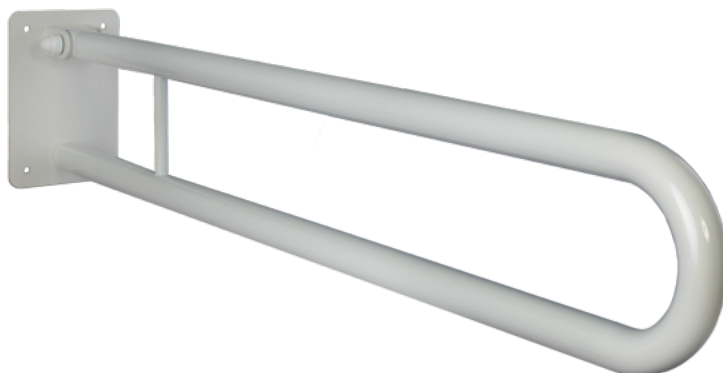

Uchwyt Uchylny dla Niepełnosprawnych 50 cm biały fi25

Kod producenta (SKU)	UUWC - 5 B25
Kod EAN:	5902983460381
Długość:	50 cm
Typ:	malowany proszkowo
Kolor:	biały
Obciążenie:	120 kg
Gwarancja:	2 lata
Średnica:	Ø 25
Strona / Montaż:	uniwersalna

Uchwyt umywalkowy/WC łukowy uchylny dla osób niepełnosprawnych malowany proszkowo na kolor biały fi25 ma za zadanie zapewnić stabilną podporę osobie niepełnosprawnej korzystającej z umywalki lub WC. Uchwyt łukowy jest uniwersalny i można go stosować zarówno po lewej, jak i po prawej stronie urządzenia. Równocześnie, w każdej chwili, uchwyt może zostać złożony, przez co praktycznie nie zajmuje miejsca w łazience.