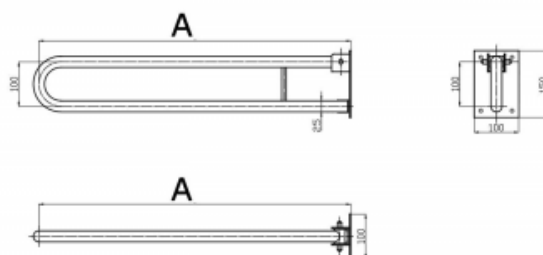

Uchwyt Uchylny dla Niepełnosprawnych 50 cm biały fi25

Kod producenta (SKU)	UUWC - 5 B25
Kod EAN:	5902983460381
Długość:	50 cm
Typ:	malowany proszkowo
Kolor:	biały
Obciążenie:	120 kg
Gwarancja:	2 lata
Średnica:	Ø 25
Strona / Montaż:	uniwersalna

Uchwyt umywalkowy/WC łukowy uchylny dla osób niepełnosprawnych malowany proszkowo na kolor biały fi25 ma za zadanie zapewnić stabilną podporę osobie niepełnosprawnej korzystającej z umywalki lub WC. Uchwyt łukowy jest uniwersalny i można go stosować zarówno po lewej, jak i po prawej stronie urządzenia. Równocześnie, w każdej chwili, uchwyt może zostać złożony, przez co praktycznie nie zajmuje miejsca w łazience.

UUWC 5-8 Ø25

	A [mm]
UUWC - 5	500
UUWC - 6	600
UUWC - 7	700
UUWC - 8	800

BSD - Best Solution for Disabled	
www.info-bsd.eu	Strona 1 z 3
e-mail: info@info-bsd.eu	UUWC 5-8 Ø25