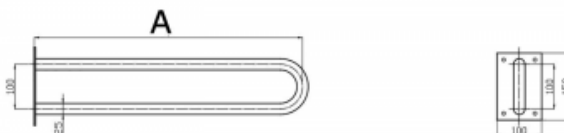

UUs 5-8 Ø25

	A [mm]
UUs - 5	500
UUs - 6	600
UUs - 7	700
UUs - 8	800

BSD - Best Solution for Disabled	
www.info-bsd.eu	Strona 2/3
e-mail: info@info-bsd.eu	UUs 5-8 DN25