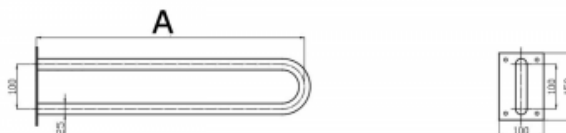

UUs 5-8 Ø25

	A [mm]
UUs - 5	500
UUs - 6	600
UUs - 7	700
UUs - 8	800

BSD - Best Solution for Disabled	
www.info-bsd.eu	Strona 2 z 3
e-mail: info@info-bsd.eu	UUs 5-8 DN25