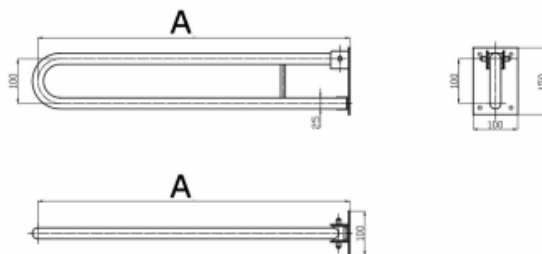

Uchwyt Uchylny WC / Umywarka dla Niepełnosprawnych 60cm stal nierdz. fi25

Kod producenta (SKU)	UUWC - 6 SN25
Kod EAN:	5902983461081
Długość:	60 cm
Typ:	stal nierdzewna
Kolor:	polerowany
Obciążenie:	120 kg
Gwarancja:	5 lat
Średnica:	Ø 25
Strona / Montaż:	uniwersalna

Uchwyt umywalkowy/WC łukowy uchylny dla osób niepełnosprawnych wykonany ze stali nierdzewnej polerowanej fi25 ma za zadanie zapewnić stabilną podporę osobie niepełnosprawnej korzystającej z umywalki, WC lub prysznicza. Uchwyt łukowy jest uniwersalny i można go stosować zarówno po lewej, jak i po prawej stronie urządzenia. Równocześnie, w każdej chwili, uchwyt może zostać złożony, przez co praktycznie nie zajmuje miejsca w łazience.

UUWC 5-8 Ø25

	A [mm]
UUWC - 5	500
UUWC - 6	600
UUWC - 7	700
UUWC - 8	800

BSD - Best Solution for Disabled	
www.info-bad.eu	Strona 1/3
e-mail: info@info-bad.eu	UUWC 5-8 #25