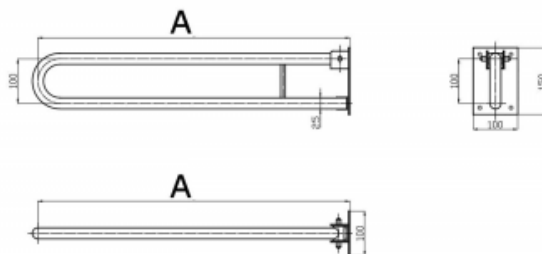

## Uchwyt Uchylny WC / Umywarka dla Niepełnosprawnych 50cm stal nierdz 25

Kod producenta (SKU)	UUWC - 5 SN25
Kod EAN:	5902983461074
Długość:	50 cm
Typ:	stal nierdzewna
Kolor:	polerowany
Obciążenie:	120 kg
Gwarancja:	5 lat
Średnica:	Ø 25
Strona / Montaż:	uniwersalna

Uchwyt umywalkowy/WC łukowy uchylny dla osób niepełnosprawnych wykonany ze stali nierdzewnej polerowanej fi25 ma za zadanie zapewnić stabilną podporę osobie niepełnosprawnej korzystającej z umywalki, WC lub prysznicza. Uchwyt łukowy jest uniwersalny i można go stosować zarówno po lewej, jak i po prawej stronie urządzenia. Równocześnie, w każdej chwili, uchwyt może zostać złożony, przez co praktycznie nie zajmuje miejsca w łazience.

### UUWC 5-8 Ø25

	A [mm]
UUWC - 5	500
UUWC - 6	600
UUWC - 7	700
UUWC - 8	800

BSD - Best Solution for Disabled	
<a href="http://www.info-bsd.eu">www.info-bsd.eu</a>	Strona 1/3
e-mail: <a href="mailto:info@info-bsd.eu">info@info-bsd.eu</a>	UUWC 5-8 #25