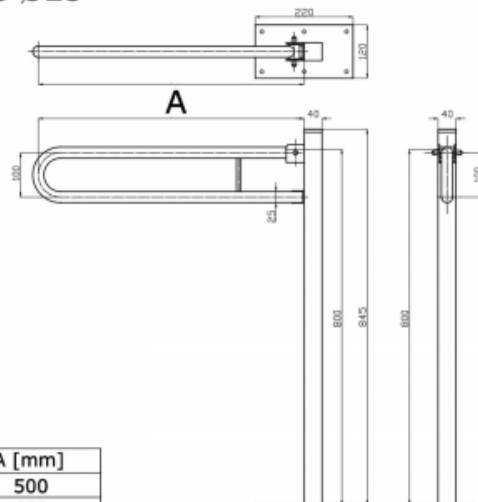

Uchwyt Uchylny WC Wolnostojący dla Niepełnosprawnych 80cm stal nier fi25

Kod producenta (SKU) UUWCW - 8 SN25

Kod EAN: 5902983461180

Długość: 80 cm

Typ: stal nierdzewna

Kolor: polerowany

Obciążenie: 120 kg

Gwarancja: 5 lat

Średnica: Ø 50. Ø 25

Strona / Montaż: uniwersalna

Uchwyt umywalkowy/WC łukowy uchylny wolnostojący dla osób niepełnosprawnych wykonany ze stali nierdzewnej polerowanej fi25 ma za zadanie zapewnić stabilną podporę osobie niepełnosprawnej korzystającej z umywalki, WC lub prysznica. Uchwyt wolnostojący, przytwierdzany do podłogi stosowany jest wtedy, gdy nie sposób zamontować uchwytów naściennych (np. ściany są mało stabilne). Równocześnie, w każdej chwili, uchwyt może zostać złożony, przez co praktycznie nie zajmuje miejsca w łazience.

UUWCW 5-8 Ø25

	A [mm]
UUWCW - 5	500
UUWCW - 6	600
UUWCW - 7	700
UUWCW - 8	800

BSD - Best Solution for Disabled

www.info-bsd.eu

Strona 1/3

e-mail: info@info-bsd.eu

UUWCW 5-8 DN25