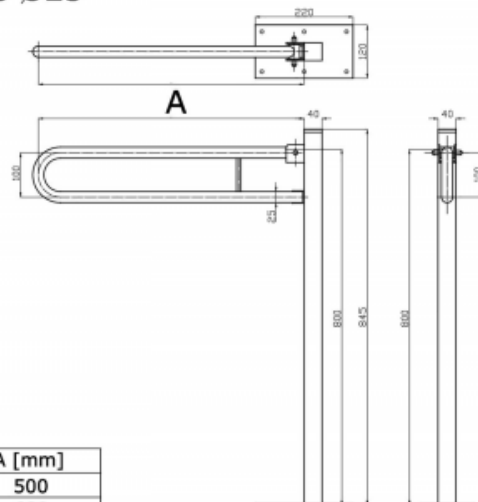

Uchwyt Uchylny WC Wolnostojący dla Niepełnosprawnych 70cm stal nier fi25

Kod producenta (SKU) UUWCW - 7 SN25

Kod EAN: 5902983461173

Długość: 70 cm

Typ: stal nierdzewna

Kolor: polerowany

Obciążenie: 120 kg

Gwarancja: 5 lat

Średnica: Ø 50. Ø 25

Strona / Montaż: uniwersalna

Uchwyt umywalkowy/WC łukowy uchylny wolnostojący dla osób niepełnosprawnych wykonany ze stali nierdzewnej polerowanej fi25 ma za zadanie zapewnić stabilną podporę osobie niepełnosprawnej korzystającej z umywalki, WC lub prysznica. Uchwyt wolnostojący, przytwierdzany do podłogi stosowany jest wtedy, gdy nie sposób zamontować uchwytów naściennych (np. ściany są mało stabilne). Równocześnie, w każdej chwili, uchwyt może zostać złożony, przez co praktycznie nie zajmuje miejsca w łazience.

UUWCW 5-8 Ø25

	A [mm]
UUWCW - 5	500
UUWCW - 6	600
UUWCW - 7	700
UUWCW - 8	800

BSD - Best Solution for Disabled

www.info-bsd.eu

Strona 1/3

e-mail: info@info-bsd.eu

UUWCW 5-8 DN25