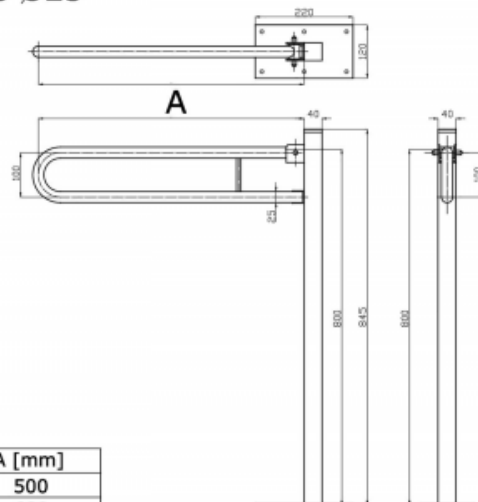

Uchwyt Uchylny WC wolnostojący dla Niepełnosprawnych 60cm sta nied fi25

Kod producenta (SKU) UUWCW - 6 SN25

Kod EAN: 5902983461166

Długość: 60 cm

Typ: stal nierdzewna

Kolor: polerowany

Obciążenie: 120 kg

Gwarancja: 5 lat

Średnica: Ø 50. Ø 25

Strona / Montaż: uniwersalna

Uchwyt umywalkowy/WC łukowy uchylny wolnostojący dla osób niepełnosprawnych wykonany ze stali nierdzewnej polerowanej fi25 ma za zadanie zapewnić stabilną podporę osobie niepełnosprawnej korzystającej z umywalki. WC lub prysznic. Uchwyt wolnostojący. przytwierdzany do podłogi stosowany jest wtedy, gdy nie sposób zamontować uchwytów naściennych (np. ściany są mało stabilne). Równocześnie, w każdej chwili, uchwyt może zostać złożony, przez co praktycznie nie zajmuje miejsca w łazience.

UUWCW 5-8 Ø25

	A [mm]
UUWCW - 5	500
UUWCW - 6	600
UUWCW - 7	700
UUWCW - 8	800

BSD - Best Solution for Disabled

www.info-bsd.eu

Strona 1/3

e-mail: info@info-bsd.eu

UUWCW 5-8 DN25