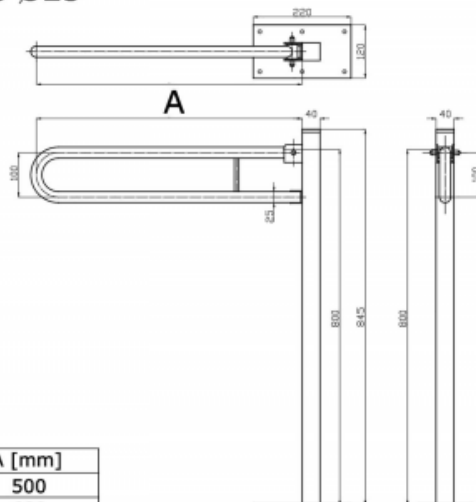

Uchwyt Uchylny WC Wolnostojący dla Niepełnosprawnych 50cm stal nier fi25

Kod producenta (SKU) UUWCW - 5 SN25

Kod EAN: 5902983461159

Długość: 50 cm

Typ: stal nierdzewna

Kolor: polerowany

Obciążenie: 120 kg

Gwarancja: 5 lat

Średnica: Ø 50. Ø 25

Strona / Montaż: uniwersalna

Uchwyt umywalkowy/WC łukowy uchylny wolnostojący dla osób niepełnosprawnych wykonany ze stali nierdzewnej polerowanej fi25 ma za zadanie zapewnić stabilną podporę osobie niepełnosprawnej korzystającej z umywalki, WC lub prysznica. Uchwyt wolnostojący, przytwierdzany do podłogi stosowany jest wtedy, gdy nie sposób zamontować uchwytów naściennych (np. ściany są mało stabilne). Równocześnie, w każdej chwili, uchwyt może zostać złożony, przez co praktycznie nie zajmuje miejsca w łazience.

UUWCW 5-8 Ø25

	A [mm]
UUWCW - 5	500
UUWCW - 6	600
UUWCW - 7	700
UUWCW - 8	800

BSD - Best Solution for Disabled

www.info-bsd.eu

Strona 1/3

e-mail: info@info-bsd.eu

UUWCW 5-8 DN25