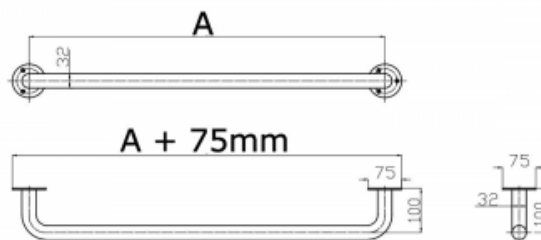

Uchwyt Prosty dla Niepełnosprawnych 70cm biały fi32

Kod producenta (SKU) UP - 7 B32

Kod EAN: 5902983461470

Długość: 70 cm

Typ: malowany proszkowo

Kolor: biały

Obciążenie: 120 kg

Gwarancja: 2 lata

Średnica: \varnothing 32

Strona / Montaż: uniwersalna

Uchwyt prosty dla osób niepełnosprawnych malowany proszkowo na kolor biały to stabilna podpora dla korzystających z prysznica czy wanny. To także rozwiązanie doskonale sprawdzające się przy tworzeniu ciągów komunikacyjnych dla osób niepełnosprawnych. Uchwyt prosty 30-100 cm przystosowany jest do zawieszenia na nim krzeselka zawieszanego wraz z dodatkowym wspornikiem na środku uchwytu.

Up 3-10 \varnothing 32

	A [mm]
UP - 3	300
UP - 4	400
UP - 5	500
UP - 6	600
UP - 7	700
UP - 8	800
UP - 9	900
UP - 10	1000

BSD - Best Solution for Disabled

www.info-bsd.eu

e-mail: info@info-bsd.eu

strona 1/1