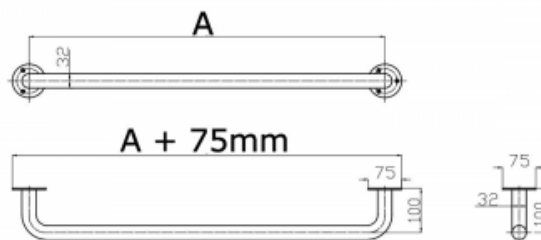

Uchwyt Prosty dla Niepełnosprawnych 80cm biały fi32

Kod producenta (SKU) UP - 8 B32

Kod EAN: 5902983461487

Długość: 80 cm

Typ: malowany proszkowo

Kolor: biały

Obciążenie: 120 kg

Gwarancja: 2 lata

Średnica: \varnothing 32

Strona / Montaż: uniwersalna

Uchwyt prosty dla osób niepełnosprawnych malowany proszkowo na kolor biały to stabilna podpora dla korzystających z prysznica czy wanny. To także rozwiązanie doskonale sprawdzające się przy tworzeniu ciągów komunikacyjnych dla osób niepełnosprawnych. Uchwyt prosty 30-100 cm przystosowany jest do zawieszenia na nim krzeselka zawieszanego wraz z dodatkowym wspornikiem na środku uchwytu.

Up 3-10 \varnothing 32

	A [mm]
UP - 3	300
UP - 4	400
UP - 5	500
UP - 6	600
UP - 7	700
UP - 8	800
UP - 9	900
UP - 10	1000

BSD - Best Solution for Disabled

www.info-bsd.eu

e-mail: info@info-bsd.eu

strona 1/1