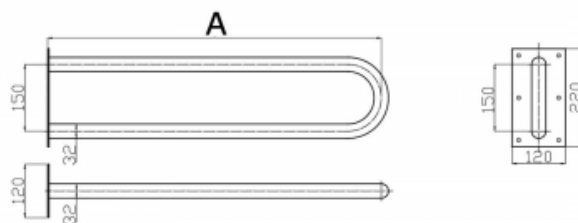

Uchwyt Umywalkowy / WC dla
Niepełnosprawnych stały 70cm
biały fi32

Kod producenta (SKU)	UU - 7S B32
Kod EAN:	5902983461777
Długość:	70 cm
Typ:	malowany proszkowo
Kolor:	biały
Obciążenie:	120 kg
Gwarancja:	2 lata
Średnica:	Ø 32
Strona / Montaż:	uniwersalna

Uchwyt umywalkowy/WC łukowy stały dla osób niepełnosprawnych malowany proszkowo na kolor biały fi32 ma za zadanie zapewnić stabilną podporę osobie niepełnosprawnej korzystającej z umywalki lub WC. Uchwyt łukowy jest uniwersalny i można go stosować zarówno po lewej, jak i po prawej stronie urządzenia.

UUs 5-8,5 Ø32

	A [mm]
UUs - 5	500
UUs - 6	600
UUs - 7	700
UUs - 7,5	750
UUs - 8	800
UUs - 8,5	850

BSD - Best Solution for Disabled	
www.info-bad.eu	Strona 1/3
e-mail: info@info-bad.eu	UUs 5-8,5 DN32