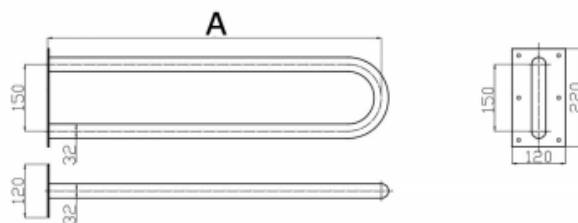

Uchwyt Umywalkowy / WC dla
Niepełnosprawnych stały 60cm
biały fi32

Kod producenta (SKU)	UU - 6S B32
Kod EAN:	5902983461760
Długość:	60 cm
Typ:	malowany proszkowo
Kolor:	biały
Obciążenie:	120 kg
Gwarancja:	2 lata
Średnica:	Ø 32
Strona / Montaż:	uniwersalna

Uchwyt umywalkowy/WC łukowy stały dla osób niepełnosprawnych malowany proszkowo na kolor biały fi32 ma za zadanie zapewnić stabilną podporę osobie niepełnosprawnej korzystającej z umywalki lub WC. Uchwyt łukowy jest uniwersalny i można go stosować zarówno po lewej, jak i po prawej stronie urządzenia.

UUs 5-8,5 Ø32

	A [mm]
UUs - 5	500
UUs - 6	600
UUs - 7	700
UUs - 7,5	750
UUs - 8	800
UUs - 8,5	850

BSD - Best Solution for Disabled	
www.info-bad.eu	Strona 1/3
e-mail: info@info-bad.eu	UUs 5-8,5 DN32