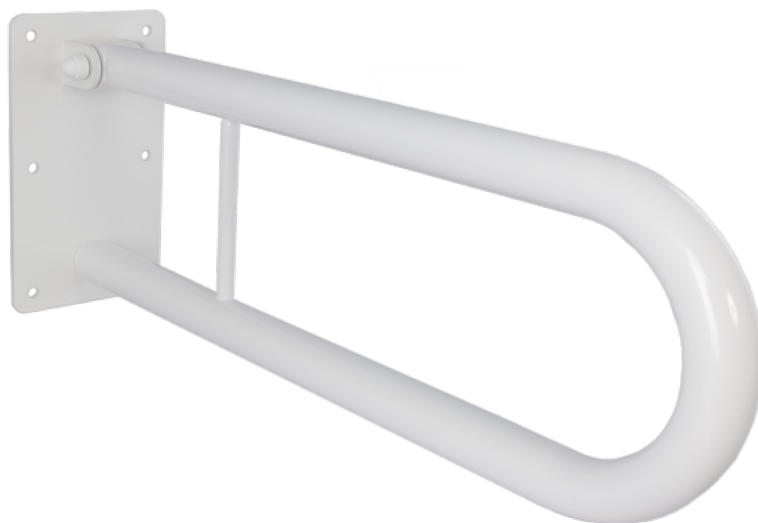

## Uchwyt Uchylny dla Niepełnosprawnych 85cm biały fi32

Kod producenta (SKU)	UUWC - 8,5 B32
Kod EAN:	5902983461869
Długość:	85 cm
Typ:	malowany proszkowo
Kolor:	biały
Obciążenie:	120 kg
Gwarancja:	2 lata
Średnica:	Ø 32
Strona / Montaż:	uniwersalna

Uchwyt umywalkowy/WC łukowy uchylny dla osób niepełnosprawnych malowany proszkowo na kolor biały fi32 ma za zadanie zapewnić stabilną podporę osobie niepełnosprawnej korzystającej z umywalki lub WC. Uchwyt łukowy jest uniwersalny i można go stosować zarówno po lewej, jak i po prawej stronie urządzenia. Równocześnie, w każdej chwili, uchwyt może zostać złożony, przez co praktycznie nie zajmuje miejsca w łazience.

### UUWC 5-8,5 Ø32

	A [mm]
UUWC - 5	500
UUWC - 6	600
UUWC - 7	700
UUWC - 7,5	750
UUWC - 8	800
UUWC - 8,5	850

BSD - Best Solution for Disabled	
www.info-bsd.eu	Strona: 1/3
e-mail: info@info-bsd.eu	UUWC 5-8,5 DN32