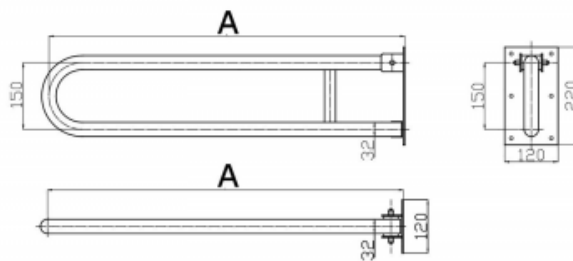

## Uchwyt Uchylny dla Niepełnosprawnych 85cm biały fi32

Kod producenta (SKU)	UUWC - 8,5 B32
Kod EAN:	5902983461869
Długość:	85 cm
Typ:	malowany proszkowo
Kolor:	biały
Obciążenie:	120 kg
Gwarancja:	2 lata
Średnica:	Ø 32
Strona / Montaż:	uniwersalna

Uchwyt umywalkowy/WC łukowy uchylny dla osób niepełnosprawnych malowany proszkowo na kolor biały fi32 ma za zadanie zapewnić stabilną podporę osobie niepełnosprawnej korzystającej z umywalki lub WC. Uchwyt łukowy jest uniwersalny i można go stosować zarówno po lewej, jak i po prawej stronie urządzenia. Równocześnie, w każdej chwili, uchwyt może zostać złożony, przez co praktycznie nie zajmuje miejsca w łazience.

### UUWC 5-8,5 Ø32

	A [mm]
UUWC - 5	500
UUWC - 6	600
UUWC - 7	700
UUWC - 7,5	750
UUWC - 8	800
UUWC - 8,5	850

BSD - Best Solution for Disabled	
www.info-bsd.eu	Strona: 1/3
e-mail: info@info-bsd.eu	UUWC 5-8,5 DN32