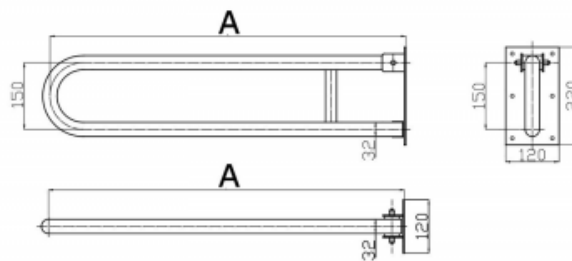

## Uchwyt Uchylny dla Niepełnosprawnych 70cm biały fi32

Kod producenta (SKU) UUWC - 7 B32

Kod EAN: 5902983461845

Długość: 70 cm

Typ: malowany proszkowo

Kolor: biały

Obciążenie: 120 kg

Gwarancja: 2 lata

Średnica: Ø 32

Strona / Montaż: uniwersalna

Uchwyt umywalkowy/WC łukowy uchylny dla osób niepełnosprawnych malowany proszkowo na kolor biały fi32 ma za zadanie zapewnić stabilną podporę osobie niepełnosprawnej korzystającej z umywalki lub WC. Uchwyt łukowy jest uniwersalny i można go stosować zarówno po lewej, jak i po prawej stronie urządzenia. Równocześnie, w każdej chwili, uchwyt może zostać złożony, przez co praktycznie nie zajmuje miejsca w łazience.

### UUWC 5-8,5 Ø32

	A [mm]
UUWC - 5	500
UUWC - 6	600
UUWC - 7	700
UUWC - 7,5	750
UUWC - 8	800
UUWC - 8,5	850

BSD - Best Solution for Disabled

www.info-bsd.eu

Strona: 1/3

e-mail: info@info-bsd.eu

UUWC 5-8,5 DN32