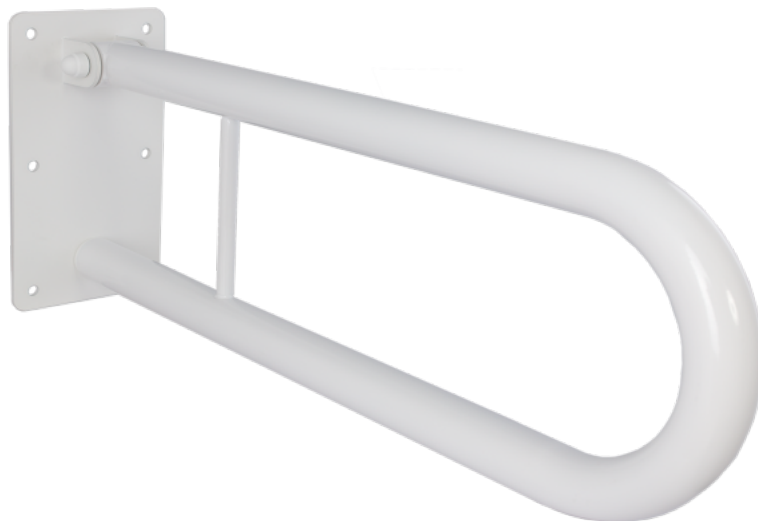

## Uchwyt Uchylny dla Niepełnosprawnych 70cm biały fi32

Kod producenta (SKU) UUWC - 7 B32

Kod EAN: 5902983461845

Długość: 70 cm

Typ: malowany proszkowo

Kolor: biały

Obciążenie: 120 kg

Gwarancja: 2 lata

Średnica: Ø 32

Strona / Montaż: uniwersalna

Uchwyt umywalkowy/WC łukowy uchylny dla osób niepełnosprawnych malowany proszkowo na kolor biały fi32 ma za zadanie zapewnić stabilną podporę osobie niepełnosprawnej korzystającej z umywalki lub WC. Uchwyt łukowy jest uniwersalny i można go stosować zarówno po lewej, jak i po prawej stronie urządzenia. Równocześnie, w każdej chwili, uchwyt może zostać złożony, przez co praktycznie nie zajmuje miejsca w łazience.

### UUWC 5-8,5 Ø32

	A [mm]
UUWC - 5	500
UUWC - 6	600
UUWC - 7	700
UUWC - 7,5	750
UUWC - 8	800
UUWC - 8,5	850

BSD - Best Solution for Disabled

www.info-bsd.eu

Strona: 1/3

e-mail: info@info-bsd.eu

UUWC 5-8,5 DN32