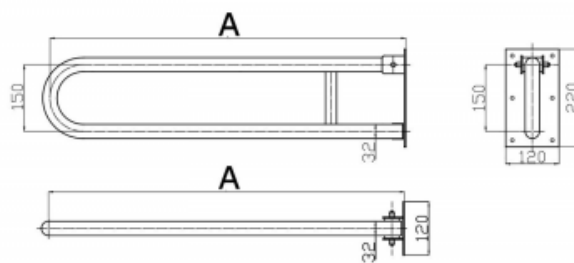

Uchwyt Uchylny dla Niepełnosprawnych 60cm biały fi32

Kod producenta (SKU) UUWC - 6 B32

Kod EAN: 5902983461838

Długość: 60 cm

Typ: malowany proszkowo

Kolor: biały

Obciążenie: 120 kg

Gwarancja: 2 lata

Średnica: Ø 32

Strona / Montaż: uniwersalna

Uchwyt umywalkowy/WC łukowy uchylny dla osób niepełnosprawnych malowany proszkowo na kolor biały fi32 ma za zadanie zapewnić stabilną podporę osobie niepełnosprawnej korzystającej z umywalki lub WC. Uchwyt łukowy jest uniwersalny i można go stosować zarówno po lewej, jak i po prawej stronie urządzenia. Równocześnie, w każdej chwili, uchwyt może zostać złożony, przez co praktycznie nie zajmuje miejsca w łazience.

UUWC 5-8,5 Ø32

	A [mm]
UUWC - 5	500
UUWC - 6	600
UUWC - 7	700
UUWC - 7,5	750
UUWC - 8	800
UUWC - 8,5	850

BSD - Best Solution for Disabled

www.info-bsd.eu

Strona: 1/3

e-mail: info@info-bsd.eu

UUWC 5-8,5 DN32