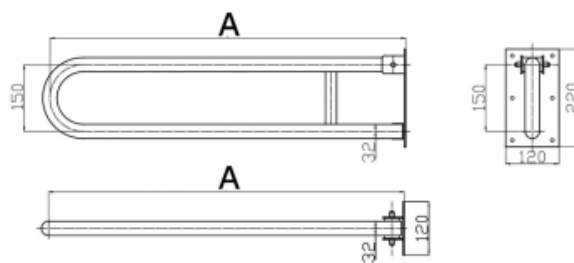

Uchwyty Uchylny dla Niepełnosprawnych 50cm biały fi32

Kod producenta (SKU) UUWC - 5 B32

Kod EAN: 5902983461821

Długość: 50 cm

Typ: malowany proszkowo

Kolor: biały

Obciążenie: 120 kg

Gwarancja: 2 lata

Średnica: Ø 32

Strona / Montaż: uniwersalna

Uchwyt umywalkowy/WC łukowy uchylny dla osób niepełnosprawnych malowany proszkowo na kolor biały fi32 ma za zadanie zapewnić stabilną podporę osobie niepełnosprawnej korzystającej z umywalki lub WC. Uchwyt łukowy jest uniwersalny i można go stosować zarówno po lewej, jak i po prawej stronie urządzenia. Równocześnie, w każdej chwili, uchwyt może zostać złożony, przez co praktycznie nie zajmuje miejsca w łazience.

UUWC 5-8,5 Ø32

	A [mm]
UUWC - 5	500
UUWC - 6	600
UUWC - 7	700
UUWC - 7,5	750
UUWC - 8	800
UUWC - 8,5	850

BSD - Best Solution for Disabled

www.info-bad.eu

Strona: 1/3

e-mail: info@info-bad.eu

UUWC 5-8,5 DN32