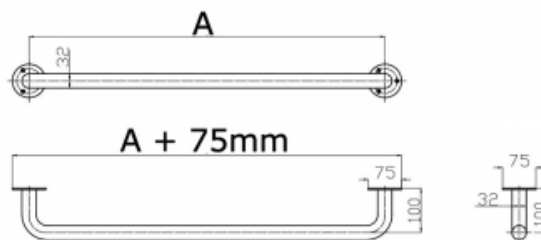

## Uchwyt Prosty dla Niepełnosprawnych 70cm stal nierdzewna fi32

Kod producenta (SKU)	UP - 7 S32
Kod EAN:	5902983462422
Długość:	70 cm
Typ:	stal nierdzewna
Kolor:	polerowany
Obciążenie:	120 kg
Gwarancja:	5 lat
Średnica:	Ø 32
Strona / Montaż:	uniwersalna

Poręcz prosta dla osób niepełnosprawnych wykonana ze stali nierdzewnej polerowanej fi32 to stabilna podpora dla korzystających z prysznica czy wanny. To także rozwiązanie doskonale sprawdzające się przy tworzeniu ciągów komunikacyjnych dla osób niepełnosprawnych. Poręcz prosta z serii STANDARD posiada w komplecie zestawy montażowe ze śrubami ze stali nierdzewnej A2

Up 3-10 Ø32

	A [mm]
UP - 3	300
UP - 4	400
UP - 5	500
UP - 6	600
UP - 7	700
UP - 8	800
UP - 9	900
UP - 10	1000

BSD - Best Solution for Disabled

www.info-bsd.eu

strona 1/1

e-mail: info@info-bsd.eu

UP-3 - UP-10 DN32