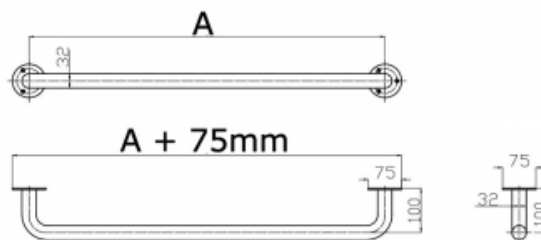

## Uchwyt Prosty dla Niepełnosprawnych 60cm stal nierdzewna fi32

Kod producenta (SKU)	UP - 6 S32
Kod EAN:	5902983462415
Długość:	60 cm
Typ:	stal nierdzewna
Kolor:	polerowany
Obciążenie:	120 kg
Gwarancja:	5 lat
Średnica:	Ø 32
Strona / Montaż:	uniwersalna

Poręcz prosta dla osób niepełnosprawnych wykonana ze stali nierdzewnej polerowanej fi32 to stabilna podpora dla korzystających z prysznica czy wanny. To także rozwiązanie doskonale sprawdzające się przy tworzeniu ciągów komunikacyjnych dla osób niepełnosprawnych. Poręcz prosta z serii STANDARD posiada w komplecie zestawy montażowe ze śrubami ze stali nierdzewnej A2

Up 3-10 Ø32

	A [mm]
UP - 3	300
UP - 4	400
UP - 5	500
UP - 6	600
UP - 7	700
UP - 8	800
UP - 9	900
UP - 10	1000

BSD - Best Solution for Disabled

www.info-bsd.eu

strona 1/1

e-mail: info@info-bsd.eu

UP-3 - UP-10 DN32