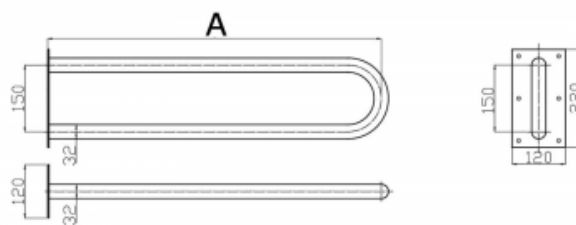

Uchwyt Umywalkowy / WC dla
Niepełnosprawnych stały 60cm stal
nierdzewna fi32

Kod producenta (SKU)	UU - 6S S32
Kod EAN:	5902983465867
Długość:	60 cm
Typ:	stal nierdzewna
Kolor:	polerowany
Obciążenie:	120 kg
Gwarancja:	5 lat
Średnica:	Ø 32
Strona / Montaż:	uniwersalna

Poręcz umywalkowa/WC łukowa stała dla osób niepełnosprawnych wykonana ze stali nierdzewnej polerowanej fi32 ma za zadanie zapewnić stabilną podporę osobie niepełnosprawnej korzystającej z umywalki lub WC. Poręcz łukowa jest uniwersalna i można ją stosować zarówno po lewej, jak i po prawej stronie urządzenia. Poręcz umywalkowa z serii STANDARD posiada w komplecie zestawy montażowe ze śrubami ze stali nierdzewnej A2.

UUs 5-8,5 Ø32

	A [mm]
UUs - 5	500
UUs - 6	600
UUs - 7	700
UUs - 7,5	750
UUs - 8	800
UUs - 8,5	850

BSD - Best Solution for Disabled	
www.info-bad.eu	Strona: 1/3
e-mail: info@info-bad.eu	UUs 5-8,5 DN32