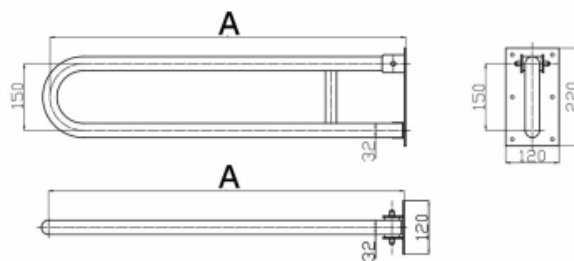

Uchwyt Uchylny dla Niepełnosprawnych 75cm stal nierdzewna fi32

Kod producenta (SKU) UUWC - 7,5 S32

Kod EAN: 5902983465904

Długość: 75 cm

Typ: stal nierdzewna

Kolor: polerowany

Obciążenie: 120 kg

Gwarancja: 5 lat

Średnica: \varnothing 32

Strona / Montaż: uniwersalna

Poręcz umywalkowa/WC łukowa uchylna dla osób niepełnosprawnych wykonana ze stali nierdzewnej polerowanej fi32 ma za zadanie zapewnić stabilną podporę osobie niepełnosprawnej korzystającej z umywalki lub WC. Poręcz łukowa jest uniwersalna i można ją stosować zarówno po lewej, jak i po prawej stronie urządzenia. Równocześnie, w każdej chwili, poręcz może zostać złożona, przez co praktycznie nie zajmuje miejsca w łazience. Poręcz umywalkowa z serii STANDARD posiada w komplecie zestawy montażowe ze śrubami ze stali nierdzewnej A2.

UUWC 5-8,5 \varnothing 32

	A [mm]
UUWC - 5	500
UUWC - 6	600
UUWC - 7	700
UUWC - 7,5	750
UUWC - 8	800
UUWC - 8,5	850

BSD - Best Solution for Disabled

www.info-bsd.eu

SKM: 1:3

e-mail: info@info-bsd.eu

UUWC 5-8,5 DN32