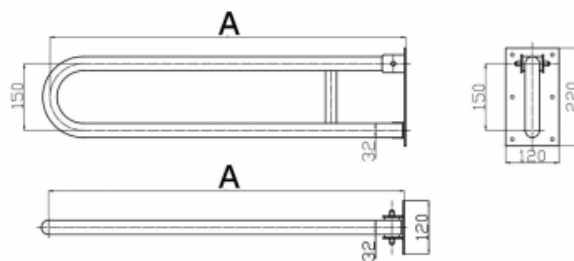

Uchwyt Uchylny dla Niepełnosprawnych 60cm stal nierdzewna fi32

Kod producenta (SKU)	UUWC - 6 S32
Kod EAN:	5902983465898
Długość:	60 cm
Typ:	stal nierdzewna
Kolor:	polerowany
Obciążenie:	120 kg
Gwarancja:	5 lat
Średnica:	Ø 32
Strona / Montaż:	uniwersalna

Poręcz umywalkowa/WC łukowa uchylna dla osób niepełnosprawnych wykonana ze stali nierdzewnej polerowanej fi32 ma za zadanie zapewnić stabilną podporę osobie niepełnosprawnej korzystającej z umywalki lub WC. Poręcz łukowa jest uniwersalna i można ją stosować zarówno po lewej, jak i po prawej stronie urządzenia. Równocześnie, w każdej chwili, poręcz może zostać złożona, przez co praktycznie nie zajmuje miejsca w łazience. Poręcz umywalkowa z serii STANDARD posiada w komplecie zestawy montażowe ze śrubami ze stali nierdzewnej A2.

UUWC 5-8,5 Ø32

	A [mm]
UUWC - 5	500
UUWC - 6	600
UUWC - 7	700
UUWC - 7,5	750
UUWC - 8	800
UUWC - 8,5	850

BSD - Best Solution for Disabled	
www.info-bsd.eu	SKM: 1:3
e-mail: info@info-bsd.eu	UUWC 5-8,5 DN32