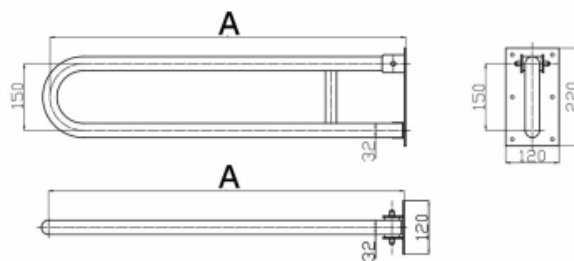

## Uchwyt Uchylny dla Niepełnosprawnych 85cm stal nierdzewna fi32

Kod producenta (SKU) UUWC - 8,5 S32

Kod EAN: 5902983465911

Długość: 85 cm

Typ: stal nierdzewna

Kolor: polerowany

Obciążenie: 120 kg

Gwarancja: 5 lat

Średnica:  $\varnothing$  32

Strona / Montaż: uniwersalna

Poręcz umywalkowa/WC łukowa uchylna dla osób niepełnosprawnych wykonana ze stali nierdzewnej polerowanej fi32 ma za zadanie zapewnić stabilną podporę osobie niepełnosprawnej korzystającej z umywalki lub WC. Poręcz łukowa jest uniwersalna i można ją stosować zarówno po lewej, jak i po prawej stronie urządzenia. Równocześnie, w każdej chwili, poręcz może zostać złożona, przez co praktycznie nie zajmuje miejsca w łazience. Poręcz umywalkowa z serii STANDARD posiada w komplecie zestawy montażowe ze śrubami ze stali nierdzewnej A2.

### UUWC 5-8,5 $\varnothing$ 32

	A [mm]
UUWC - 5	500
UUWC - 6	600
UUWC - 7	700
UUWC - 7,5	750
UUWC - 8	800
UUWC - 8,5	850

BSD - Best Solution for Disabled

www.info-bsd.eu

SKM: 1:3

e-mail: info@info-bsd.eu

UUWC 5-8,5 DN32