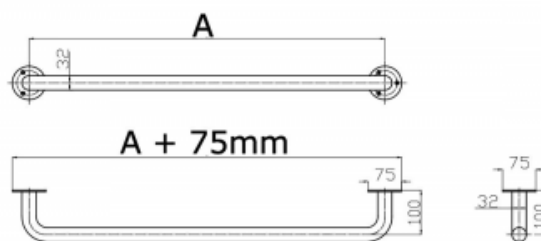

Uchwyt Prosty dla Niepełnosprawnych 80cm biały fi32 + MASKOWNICE

Kod producenta (SKU)	UP - 8 BR32
Kod EAN:	5902983462941
Długość:	80 cm
Typ:	malowany proszkowo
Kolor:	biały
Obciążenie:	120 kg
Gwarancja:	2 lata
Średnica:	Ø 32
Strona / Montaż:	uniwersalna

Poręcz prosta dla osób niepełnosprawnych malowana proszkowo na kolor biały fi32 + ROZETA to stabilna podpora dla korzystających z prysznica czy wanny. To także rozwiązanie doskonale sprawdzające się przy tworzeniu ciągów komunikacyjnych dla osób niepełnosprawnych. Poręcz prosta 30-100 przystosowana jest do zawieszenia na niej krzeselka zawieszanego wraz z dodatkowym wspornikiem na środku uchwytu. Poręcz prosta z serii STANDARD PLUS wyposażona jest w estetyczne maskownice zakrywające śruby montażowe.

Up 3-10 Ø32

	A [mm]
UP - 3	300
UP - 4	400
UP - 5	500
UP - 6	600
UP - 7	700
UP - 8	800
UP - 9	900
UP - 10	1000

BSD - Best Solution for Disabled

www.info-bsd.eu

e-mail: info@info-bsd.eu

Strona 1/3

UP-3 - UP-10 DN32