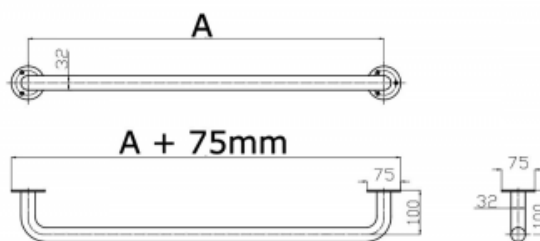

Uchwyt Prosty dla Niepełnosprawnych 60cm biały fi32 + MASKOWNICE

Kod producenta (SKU)	UP - 6 BR32
Kod EAN:	5902983462927
Długość:	60 cm
Typ:	malowany proszkowo
Kolor:	biały
Obciążenie:	120 kg
Gwarancja:	2 lata
Średnica:	Ø 32
Strona / Montaż:	uniwersalna

Poręcz prosta dla osób niepełnosprawnych malowana proszkowo na kolor biały fi32 + ROZETA to stabilna podpora dla korzystających z prysznica czy wanny. To także rozwiązanie doskonale sprawdzające się przy tworzeniu ciągów komunikacyjnych dla osób niepełnosprawnych. Poręcz prosta 30-100 przystosowana jest do zawieszenia na niej krzeselka zawieszanego wraz z dodatkowym wspornikiem na środku uchwytu. Poręcz prosta z serii STANDARD PLUS wyposażona jest w estetyczne maskownice zakrywające śruby montażowe.

Up 3-10 Ø32

	A [mm]
UP - 3	300
UP - 4	400
UP - 5	500
UP - 6	600
UP - 7	700
UP - 8	800
UP - 9	900
UP - 10	1000

BSD - Best Solution for Disabled

www.info-bsd.eu

e-mail: info@info-bsd.eu

Strona 1/3

UP-3 - UP-10 DN32