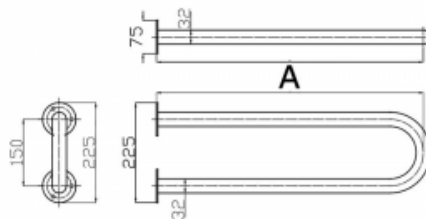

Uchwyt Umywalkowy dla Niepełnosprawnych 70cm biały fi32 + MASKOWNICE

Kod producenta (SKU)	UU - 7 BR32
Kod EAN:	5902983463092
Długość:	70 cm
Typ:	malowany proszkowo
Kolor:	biały
Obciążenie:	120 kg
Gwarancja:	2 lata
Średnica:	Ø 32
Strona / Montaż:	uniwersalna

Poręcz umywalkowa dla osób niepełnosprawnych malowana proszkowo na kolor biały fi32 + ROZETA. można ją zastosować po lewej jak i po prawej stronie umywalki. Dzięki poręczy osoba niepełnosprawna korzystająca z wózka inwalidzkiego będzie mogła swobodnie przyciągnąć się do umywalki. zaś osoba z lekką dysfunkcją narządów ruchu. poruszająca się o własnych siłach będzie mogła przytrzymać się podczas gdy korzysta z umywalki.

UU 5-7 Ø32

	A [mm]
UU - 5	500
UU - 6	600
UU - 7	700

BSD - Best Solution for Disabled	
www.info-bsd.eu	SKM: 113
e-mail: info@info-bsd.eu	UU 5-7 DK32