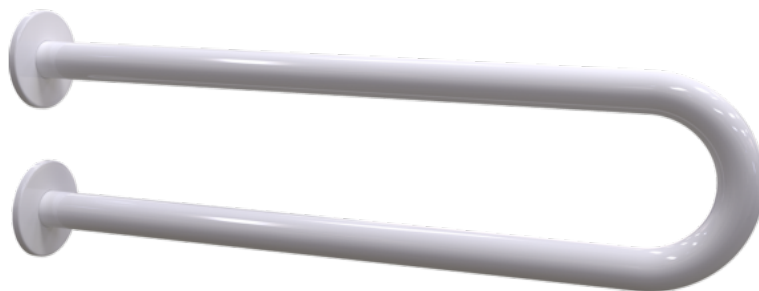

Uchwyt Umywalkowy dla Niepełnosprawnych 70cm biały fi32 + MASKOWNICE

Kod producenta (SKU)	UU - 7 BR32
Kod EAN:	5902983463092
Długość:	70 cm
Typ:	malowany proszkowo
Kolor:	biały
Obciążenie:	120 kg
Gwarancja:	2 lata
Średnica:	Ø 32
Strona / Montaż:	uniwersalna

Poręcz umywalkowa dla osób niepełnosprawnych malowana proszkowo na kolor biały fi32 + ROZETA. można ją zastosować po lewej jak i po prawej stronie umywalki. Dzięki poręczy osoba niepełnosprawna korzystająca z wózka inwalidzkiego będzie mogła swobodnie przyciągnąć się do umywalki. zaś osoba z lekką dysfunkcją narządów ruchu. poruszająca się o własnych siłach będzie mogła przytrzymać się podczas gdy korzysta z umywalki.