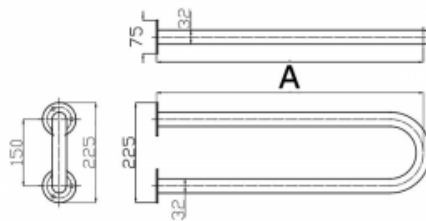

Uchwyt Umywalkowy dla Niepełnosprawnych 60cm biały fi32 + MASKOWNICE

Kod producenta (SKU)	UU - 6 BR32
Kod EAN:	5902983463085
Długość:	60 cm
Typ:	malowany proszkowo
Kolor:	biały
Obciążenie:	120 kg
Gwarancja:	2 lata
Średnica:	Ø 32
Strona / Montaż:	uniwersalna

Poręcz umywalkowa dla osób niepełnosprawnych malowana proszkowo na kolor biały fi32 + ROZETA. można ją zastosować po lewej jak i po prawej stronie umywalki. Dzięki poręczy osoba niepełnosprawna korzystająca z wózka inwalidzkiego będzie mogła swobodnie przyciągnąć się do umywalki. zaś osoba z lekką dysfunkcją narządów ruchu. poruszająca się o własnych siłach będzie mogła przytrzymać się podczas gdy korzysta z umywalki.

UU 5-7 Ø32

	A [mm]
UU - 5	500
UU - 6	600
UU - 7	700

BSD - Best Solution for Disabled	
www.info-bsd.eu	SKAN: 1:3
e-mail: info@info-bsd.eu	UU 5-7 DK32