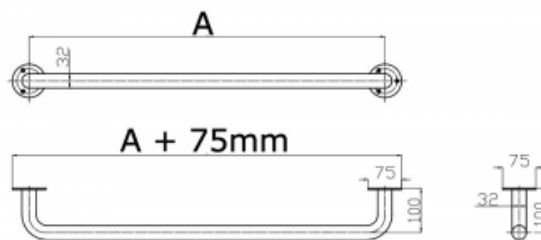

Uchwyt Prosty dla
Niepełnosprawnych 80cm stal
nierdzewna fi32 + MASKOWNICA

Kod producenta (SKU)	UP - 8 SN32
Kod EAN:	5902983463511
Długość:	80 cm
Typ:	stal nierdzewna
Kolor:	polerowany
Obciążenie:	120 kg
Gwarancja:	5 lat
Średnica:	Ø 32
Strona / Montaż:	uniwersalna

Poręcz prosta dla osób niepełnosprawnych wykonana ze stali nierdzewnej polerowanej fi32 + ROZETA to stabilna podpora dla korzystających z prysznica czy wanny. To także rozwiązanie doskonale sprawdzające się przy tworzeniu ciągów komunikacyjnych dla osób niepełnosprawnych. Poręcz prosta z serii STANDARD PLUS wyposażona jest w estetyczne maskownice zakrywające śruby montażowe.

Up 3-10 Ø32

	A [mm]
UP - 3	300
UP - 4	400
UP - 5	500
UP - 6	600
UP - 7	700
UP - 8	800
UP - 9	900
UP - 10	1000

BSD - Best Solution for Disabled

www.info-bsd.eu

e-mail: info@info-bsd.eu

strona 1/1

UP-3 - UP-10 DN32