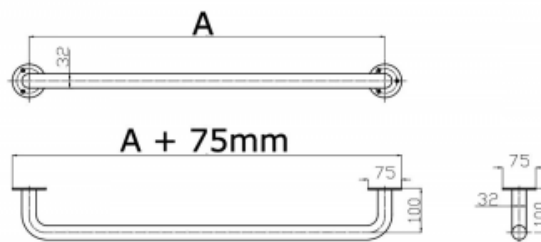

Uchwyt Prosty dla
Niepełnosprawnych 70cm stal
nierdzewna fi32 + MASKOWNICA

Kod producenta (SKU)	UP - 7 SN32
Kod EAN:	5902983463504
Długość:	70 cm
Typ:	stal nierdzewna
Kolor:	polerowany
Obciążenie:	120 kg
Gwarancja:	5 lat
Średnica:	Ø 32
Strona / Montaż:	uniwersalna

Poręcz prosta dla osób niepełnosprawnych wykonana ze stali nierdzewnej polerowanej fi32 + ROZETA to stabilna podpora dla korzystających z prysznica czy wanny. To także rozwiązanie doskonale sprawdzające się przy tworzeniu ciągów komunikacyjnych dla osób niepełnosprawnych. Poręcz prosta z serii STANDARD PLUS wyposażona jest w estetyczne maskownice zakrywające śruby montażowe.

Up 3-10 Ø32

	A [mm]
UP - 3	300
UP - 4	400
UP - 5	500
UP - 6	600
UP - 7	700
UP - 8	800
UP - 9	900
UP - 10	1000

BSD - Best Solution for Disabled

www.info-bsd.eu

strona 1/1

e-mail: info@info-bsd.eu

UP-3 - UP-10 DN32