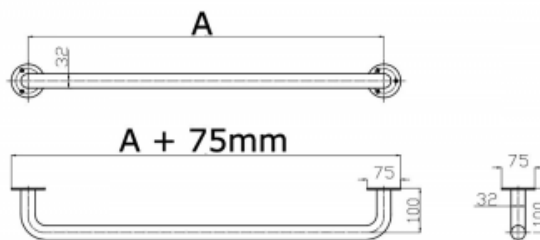

Uchwyt Prosty dla
Niepełnosprawnych 60cm stal
nierdzewna fi32 + MASKOWNICA

Kod producenta (SKU)	UP - 6 SN32
Kod EAN:	5902983463498
Długość:	60 cm
Typ:	stal nierdzewna
Kolor:	polerowany
Obciążenie:	120 kg
Gwarancja:	5 lat
Średnica:	Ø 32
Strona / Montaż:	uniwersalna

Poręcz prosta dla osób niepełnosprawnych wykonana ze stali nierdzewnej polerowanej fi32 + ROZETA to stabilna podpora dla korzystających z prysznica czy wanny. To także rozwiązanie doskonale sprawdzające się przy tworzeniu ciągów komunikacyjnych dla osób niepełnosprawnych. Poręcz prosta z serii STANDARD PLUS wyposażona jest w estetyczne maskownice zakrywające śruby montażowe.

Up 3-10 Ø32

	A [mm]
UP - 3	300
UP - 4	400
UP - 5	500
UP - 6	600
UP - 7	700
UP - 8	800
UP - 9	900
UP - 10	1000

BSD - Best Solution for Disabled

www.info-bsd.eu

strona 1/1

e-mail: info@info-bsd.eu

UP-3 - UP-10 DN32