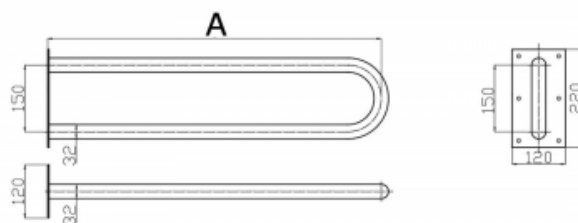

Uchwyt Umywalkowy / WC dla Niepełnosprawnych stały 60cm stal nierdzewna fi32

Kod producenta (SKU)	UU - 6s SN32
Kod EAN:	5902983463719
Długość:	60 cm
Typ:	stal nierdzewna
Kolor:	polerowany
Obciążenie:	120 kg
Gwarancja:	5 lat
Średnica:	Ø 32
Strona / Montaż:	uniwersalna

Poręcz umywalkowa/WC łukowa stała dla osób niepełnosprawnych wykonana ze stali nierdzewnej polerowanej fi32 ma za zadanie zapewnić stabilną podporę osobie niepełnosprawnej korzystającej z umywalki lub WC. Poręcz łukowa jest uniwersalna i można ją stosować zarówno po lewej, jak i po prawej stronie urządzenia. Poręcz umywalkowa z serii STANDARD PLUS wyposażona jest w estetyczne maskownice zakrywające śruby montażowe.

UUs 5-8,5 Ø32

	A [mm]
UUs - 5	500
UUs - 6	600
UUs - 7	700
UUs - 7,5	750
UUs - 8	800
UUs - 8,5	850

BSD - Best Solution for Disabled
www.info-bad.eu
e-mail: info@info-bad.eu

Strona: 1/3
UUs 5-8,5 DN32