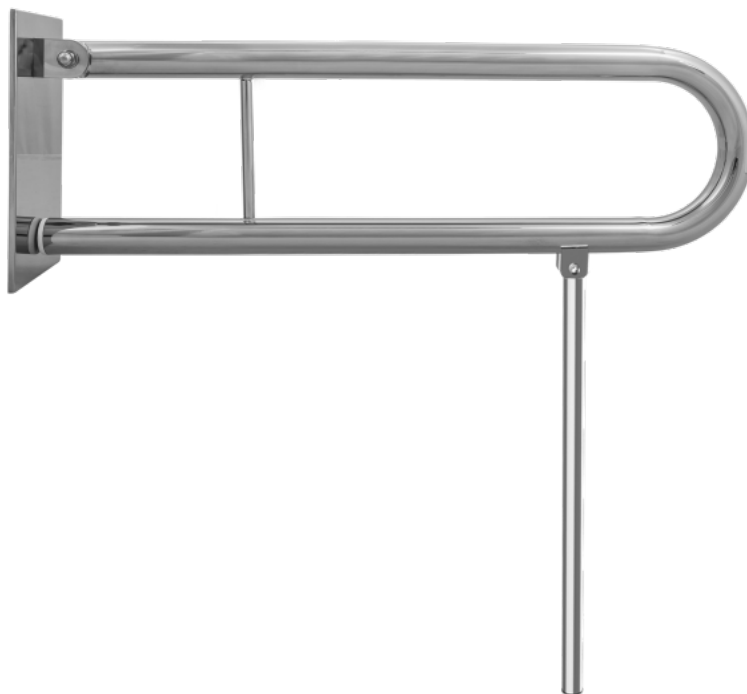

## Uchwyt Uchylny dla Niepełnosprawnych z nogą 60cm stal nierdzewna fi32

Kod producenta (SKU) UUWC - 6 ZN SN32

Kod EAN: 5902983463863

Długość: 60 cm

Typ: stal nierdzewna

Kolor: polerowany

Obciążenie: 120 kg

Gwarancja: 5 lat

Średnica:  $\varnothing$  32

Strona / Montaż: uniwersalna

Poręcz umywalkowa/WC łukowa uchylna z podporą dla osób niepełnosprawnych wykonana ze stali nierdzewnej polerowanej fi32 ma za zadanie zapewnić stabilną podporę osobie niepełnosprawnej korzystającej z umywalki lub WC. Poręcz łukowa jest uniwersalna i można ją stosować zarówno po lewej, jak i po prawej stronie urządzenia. Równocześnie, w każdej chwili, poręcz może zostać złożona, przez co praktycznie nie zajmuje miejsca w łazience.