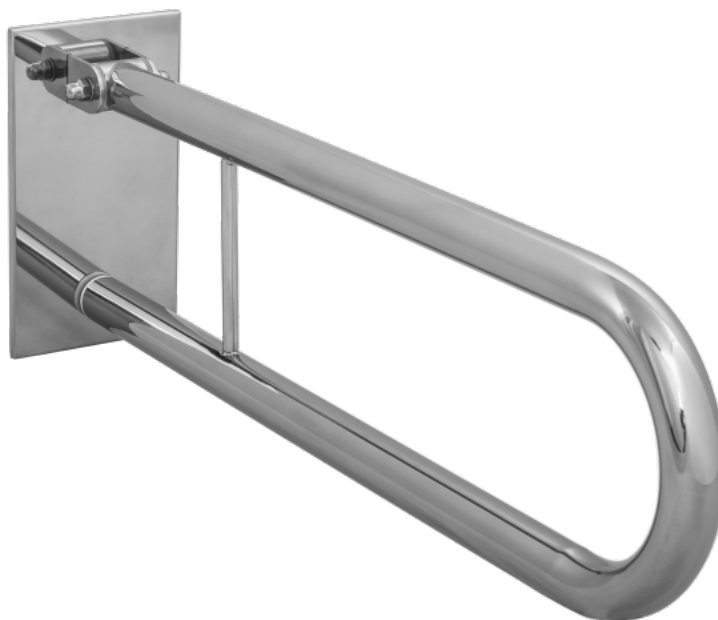

Uchwyt Uchylny dla Niepełnosprawnych 85cm stal nierdzewna fi32

Kod producenta (SKU) UUWC - 8,5 SN32

Kod EAN: 5902983463795

Długość: 85 cm

Typ: stal nierdzewna

Kolor: polerowany

Obciążenie: 120 kg

Gwarancja: 5 lat

Średnica: \varnothing 32

Strona / Montaż: uniwersalna

Poręcz umywalkowa/WC łukowa uchylna dla osób niepełnosprawnych wykonana ze stali nierdzewnej polerowanej fi32 ma za zadanie zapewnić stabilną podporę osobie niepełnosprawnej korzystającej z umywalki lub WC. Poręcz łukowa jest uniwersalna i można ją stosować zarówno po lewej, jak i po prawej stronie urządzenia. Równocześnie, w każdej chwili, poręcz może zostać złożona, przez co praktycznie nie zajmuje miejsca w łazience. Poręcz umywalkowa z serii STANDARD PLUS wyposażona jest w estetyczne maskownice zakrywające śruby montażowe.