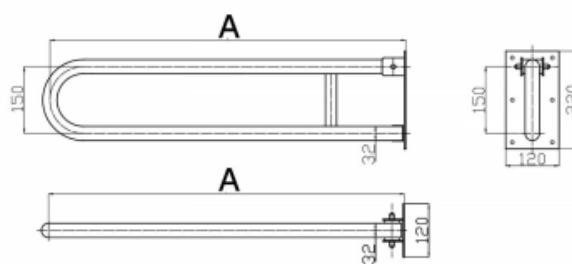

Uchwyt Uchylny dla Niepełnosprawnych 85cm stal nierdzewna fi32

Kod producenta (SKU) UUWC - 8,5 SN32

Kod EAN: 5902983463795

Długość: 85 cm

Typ: stal nierdzewna

Kolor: polerowany

Obciążenie: 120 kg

Gwarancja: 5 lat

Średnica: \varnothing 32

Strona / Montaż: uniwersalna

Poręcz umywalkowa/WC łukowa uchylna dla osób niepełnosprawnych wykonana ze stali nierdzewnej polerowanej fi32 ma za zadanie zapewnić stabilną podporę osobie niepełnosprawnej korzystającej z umywalki lub WC. Poręcz łukowa jest uniwersalna i można ją stosować zarówno po lewej, jak i po prawej stronie urządzenia. Równocześnie, w każdej chwili, poręcz może zostać złożona, przez co praktycznie nie zajmuje miejsca w łazience. Poręcz umywalkowa z serii STANDARD PLUS wyposażona jest w estetyczne maskownice zakrywające śruby montażowe.

UUWC 5-8,5 \varnothing 32

	A [mm]
UUWC - 5	500
UUWC - 6	600
UUWC - 7	700
UUWC - 7,5	750
UUWC - 8	800
UUWC - 8,5	850

BSD - Best Solution for Disabled	
www.info-bsd.eu	SKM: 1:3
e-mail: info@info-bsd.eu	UUWC 5-8,5 DN32