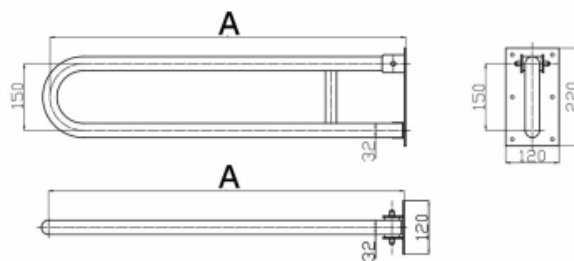

Uchwyt Uchylny dla Niepełnosprawnych 75cm stal nierdzewna fi32

Kod producenta (SKU) UUWC - 7,5 SN32

Kod EAN: 5902983463788

Długość: 75 cm

Typ: stal nierdzewna

Kolor: polerowany

Obciążenie: 120 kg

Gwarancja: 5 lat

Średnica: \varnothing 32

Strona / Montaż: uniwersalna

Poręcz umywalkowa/WC łukowa uchylna dla osób niepełnosprawnych wykonana ze stali nierdzewnej polerowanej fi32 ma za zadanie zapewnić stabilną podporę osobie niepełnosprawnej korzystającej z umywalki lub WC. Poręcz łukowa jest uniwersalna i można ją stosować zarówno po lewej, jak i po prawej stronie urządzenia. Równocześnie, w każdej chwili, poręcz może zostać złożona, przez co praktycznie nie zajmuje miejsca w łazience. Poręcz umywalkowa z serii STANDARD PLUS wyposażona jest w estetyczne maskownice zakrywające śruby montażowe.

UUWC 5-8,5 \varnothing 32

	A [mm]
UUWC - 5	500
UUWC - 6	600
UUWC - 7	700
UUWC - 7,5	750
UUWC - 8	800
UUWC - 8,5	850

BSD - Best Solution for Disabled

www.info-bsd.eu

SKM: 1:3

e-mail: info@info-bsd.eu

UUWC 5-8,5 DN32