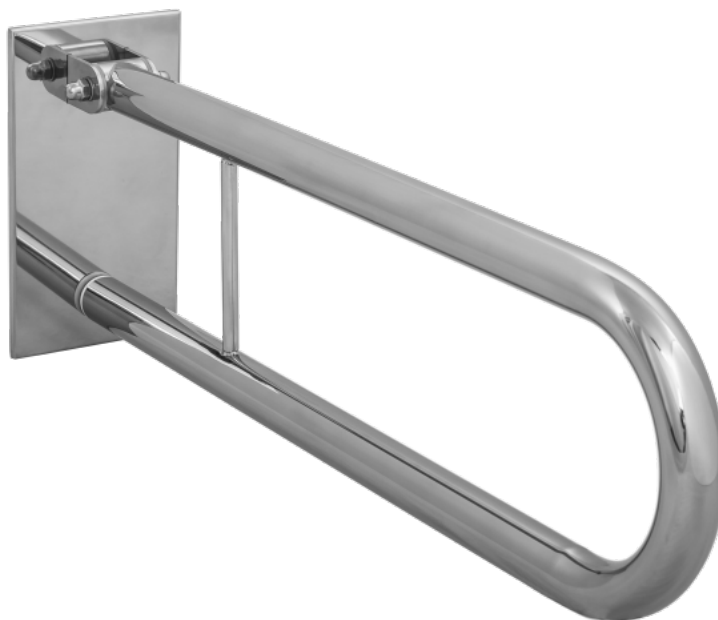

Uchwyt Uchylny dla Niepełnosprawnych 75cm stal nierdzewna fi32

Kod producenta (SKU) UUWC - 7,5 SN32

Kod EAN: 5902983463788

Długość: 75 cm

Typ: stal nierdzewna

Kolor: polerowany

Obciążenie: 120 kg

Gwarancja: 5 lat

Średnica: \varnothing 32

Strona / Montaż: uniwersalna

Poręcz umywalkowa/WC łukowa uchylna dla osób niepełnosprawnych wykonana ze stali nierdzewnej polerowanej fi32 ma za zadanie zapewnić stabilną podporę osobie niepełnosprawnej korzystającej z umywalki lub WC. Poręcz łukowa jest uniwersalna i można ją stosować zarówno po lewej, jak i po prawej stronie urządzenia. Równocześnie, w każdej chwili, poręcz może zostać złożona, przez co praktycznie nie zajmuje miejsca w łazience. Poręcz umywalkowa z serii STANDARD PLUS wyposażona jest w estetyczne maskownice zakrywające śruby montażowe.