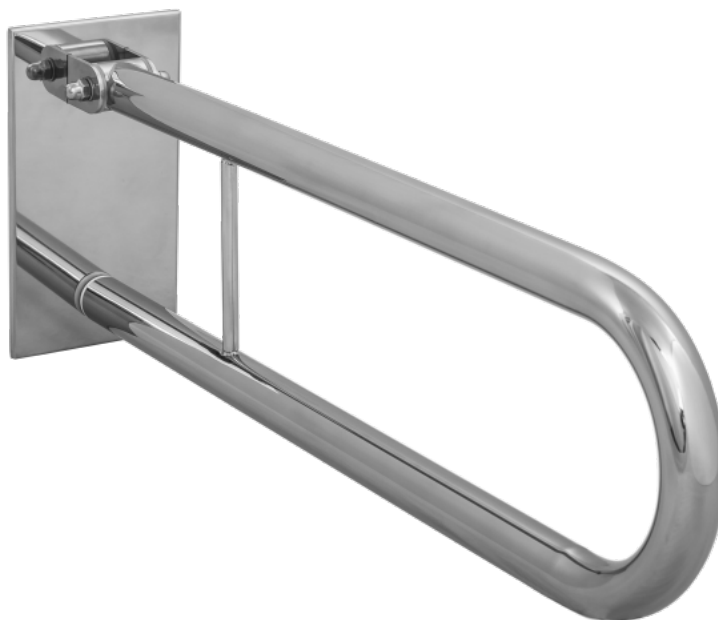

## Uchwyt Uchylny dla Niepełnosprawnych 60cm stal nierdzewna fi32

Kod producenta (SKU)	UUWC - 6 SN32
Kod EAN:	5902983463764
Długość:	60 cm
Typ:	stal nierdzewna
Kolor:	polerowany
Obciążenie:	120 kg
Gwarancja:	5 lat
Średnica:	Ø 32
Strona / Montaż:	uniwersalna

Poręcz umywalkowa/WC łukowa uchylna dla osób niepełnosprawnych wykonana ze stali nierdzewnej polerowanej fi32 ma za zadanie zapewnić stabilną podporę osobie niepełnosprawnej korzystającej z umywalki lub WC. Poręcz łukowa jest uniwersalna i można ją stosować zarówno po lewej, jak i po prawej stronie urządzenia. Równocześnie, w każdej chwili, poręcz może zostać złożona, przez co praktycznie nie zajmuje miejsca w łazience. Poręcz umywalkowa z serii STANDARD PLUS wyposażona jest w estetyczne maskownice zakrywające śruby montażowe.

### UUWC 5-8,5 Ø32

	A [mm]
UUWC - 5	500
UUWC - 6	600
UUWC - 7	700
UUWC - 7,5	750
UUWC - 8	800
UUWC - 8,5	850

BSD - Best Solution for Disabled	
www.info-bsd.eu	SKM: 1:3
e-mail: info@info-bsd.eu	UUWC 5-8,5 DN32