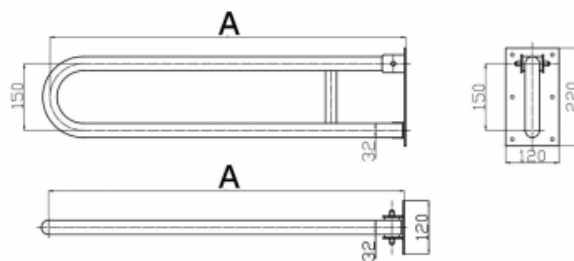

## Uchwyt Uchylny dla Niepełnosprawnych 60cm stal nierdzewna fi32

Kod producenta (SKU)	UUWC - 6 SN32
Kod EAN:	5902983463764
Długość:	60 cm
Typ:	stal nierdzewna
Kolor:	polerowany
Obciążenie:	120 kg
Gwarancja:	5 lat
Średnica:	Ø 32
Strona / Montaż:	uniwersalna

Poręcz umywalkowa/WC łukowa uchylna dla osób niepełnosprawnych wykonana ze stali nierdzewnej polerowanej fi32 ma za zadanie zapewnić stabilną podporę osobie niepełnosprawnej korzystającej z umywalki lub WC. Poręcz łukowa jest uniwersalna i można ją stosować zarówno po lewej, jak i po prawej stronie urządzenia. Równocześnie, w każdej chwili, poręcz może zostać złożona, przez co praktycznie nie zajmuje miejsca w łazience. Poręcz umywalkowa z serii STANDARD PLUS wyposażona jest w estetyczne maskownice zakrywające śruby montażowe.

### UUWC 5-8,5 Ø32

	A [mm]
UUWC - 5	500
UUWC - 6	600
UUWC - 7	700
UUWC - 7,5	750
UUWC - 8	800
UUWC - 8,5	850

BSD - Best Solution for Disabled	
www.info-bsd.eu	SKM: 1:3
e-mail: info@info-bsd.eu	UUWC 5-8,5 DN32