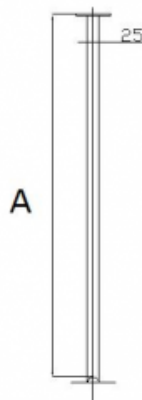

Podwieszenie drążka stałe 50cm białe fi25

Kod producenta (SKU) PDP -5 B25

Kod EAN: 5902983465720

Długość: 50 cm

Typ: malowany proszkowo /
ABS

Kolor: biały

Obciążenie:

Gwarancja: 2 lata

Średnica: Ø 25

Strona / Montaż: uniwersalna

PDP 5-7 Ø25

MODEL	A [mm]
PDP - 5	500
PDP - 6	600
PDP - 7	700

BSD - Best Solution for Disabled

www.info-bad.eu

e-mail: info@info-bad.eu

Strona 1 z 8

PDP 5-7 DN25