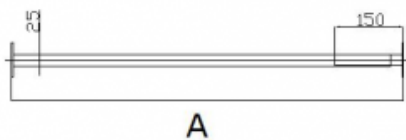

Drażek prosty regulowany 110x120 stal nierdzewna fi25

Kod producenta (SKU) DRP 110-120 SN25

Kod EAN: 5902983466130

Długość: 1100-120 cm

Typ: stal nierdzewna

Kolor: polerowany

Obciążenie:

Gwarancja: 5 lat

Średnica: Ø 25

Strona / Montaż: uniwersalna

DRP 80-120 Ø25

MODEL	A [mm]
DRP 80-90	800-900
DRP 90-100	900-1000
DRP 100-110	1000-1100
DRP 110-120	1100-1200

BSD - Best Solution for Disabled

www.info-bad.eu

Strona 1/3