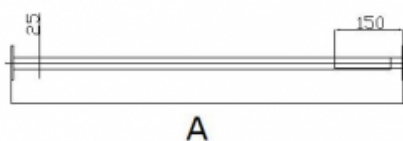

Drażek prosty regulowany 100x110 stal nierdzewna fi25

Kod producenta (SKU) DRP 100-110 SN25

Kod EAN: 5902983466123

Długość: 100-110 cm

Typ: stal nierdzewna

Kolor: polerowany

Obciążenie:

Gwarancja: 5 lat

Średnica: Ø 25

Strona / Montaż: uniwersalna

DRP 80-120 Ø25

MODEL	A [mm]
DRP 80-90	800-900
DRP 90-100	900-1000
DRP 100-110	1000-1100
DRP 110-120	1100-1200

BSD - Best Solution for Disabled

www.info-bad.eu

Strona 1/3