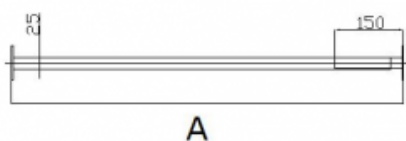

Drażek prosty regulowany 90x100 stal nierdzewna fi25

Kod producenta (SKU) DRP 90-100 SN25

Kod EAN: 5902983466116

Długość: 90-100 cm

Typ: stal nierdzewna

Kolor: polerowany

Obciążenie:

Gwarancja: 5 lat

Średnica: Ø 25

Strona / Montaż: uniwersalna

DRP 80-120 Ø25

MODEL	A [mm]
DRP 80-90	800-900
DRP 90-100	900-1000
DRP 100-110	1000-1100
DRP 110-120	1100-1200

BSD - Best Solution for Disabled

www.info-bad.eu

e-mail: info@info-bad.eu