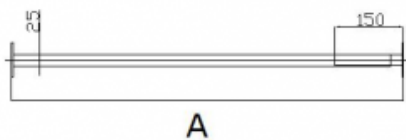

Drażek prosty regulowany 80x90 stal nierdzewna fi25

Kod producenta (SKU) DRP 80-90 SN25

Kod EAN: 5902983466109

Długość: 80-90 cm

Typ: stal nierdzewna

Kolor: polerowany

Obciążenie:

Gwarancja: 5 lat

Średnica: Ø 25

Strona / Montaż: uniwersalna

DRP 80-120 Ø25

MODEL	A [mm]
DRP 80-90	800-900
DRP 90-100	900-1000
DRP 100-110	1000-1100
DRP 110-120	1100-1200

BSD - Best Solution for Disabled

www.info-bad.eu

Strona 1/3