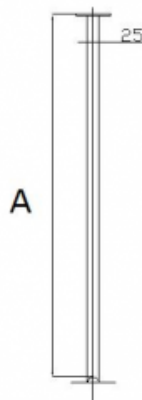

Podwieszenie drążka stałe 60cm
stal nierdzewna fi25

Kod producenta (SKU) PDP - 6 SN25

Kod EAN: 5902983465768

Długość: 60 cm

Typ: stal nierdzewna

Kolor: polerowany

Obciążenie:

Gwarancja: 5 lat

Średnica: Ø 25

Strona / Montaż: uniwersalna

PDP 5-7 Ø25

MODEL	A [mm]
PDP - 5	500
PDP - 6	600
PDP - 7	700

BSD - Best Solution for Disabled	
www.info-bad.eu	Strona 1 z 8
e-mail: info@info-bad.eu	PDP 5-7 DN25