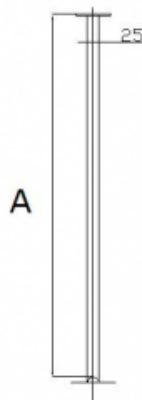

Podwieszenie drążka stałe 70cm białe fi25

Kod producenta (SKU) PDP -7 B25

Kod EAN: 5902983465744

Długość: 70 cm

Typ: malowany proszkowo /
ABS

Kolor: biały

Obciążenie:

Gwarancja: 2 lata

Średnica: Ø 25

Strona / Montaż: uniwersalna

PDP 5-7 Ø25

MODEL	A [mm]
PDP - 5	500
PDP - 6	600
PDP - 7	700

BSD - Best Solution for Disabled

www.info-bad.eu

e-mail: info@info-bad.eu

Strona 1 z 1

PDP 5-7 DN25