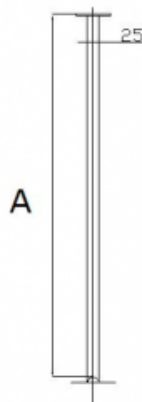

## Podwieszenie drążka stałe 60cm białe fi25

Kod producenta (SKU) PDP -6 B25

Kod EAN: 5902983465737

Długość: 60 cm

Typ: malowany proszkowo /  
ABS

Kolor: biały

Obciążenie:

Gwarancja: 2 lata

Średnica:  $\varnothing$  25

Strona / Montaż: uniwersalna

PDP 5-7  $\varnothing$ 25

MODEL	A [mm]
PDP - 5	500
PDP - 6	600
PDP - 7	700

BSD - Best Solution for Disabled

[www.info-bad.eu](http://www.info-bad.eu)