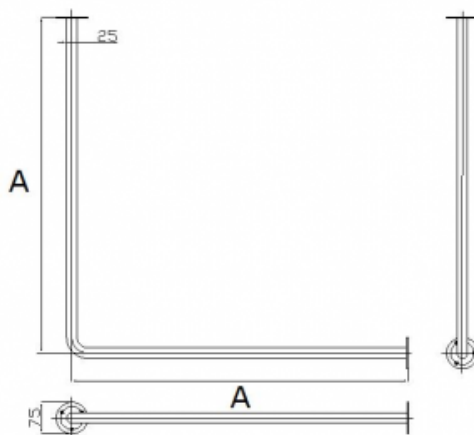

Drażek narożny zasłony  
prysznicowej stały 80x80 stal  
nierdzewna fi25

Kod producenta (SKU) DR 80x80 SN25

Kod EAN: 5902983465577

Długość: 80/80 cm

Typ: stal nierdzewna

Kolor: polerowany

Obciążenie:

Gwarancja: 5 lat

Średnica:  $\varnothing$  25

Strona / Montaż: uniwersalna

DR  $\varnothing$ 25  
DRR  $\varnothing$ 25

MODEL	A [mm]
DR 80x80	800
DR 90x90	900
DR 100x100	1000

BSD - Best Solution for Disabled	
<a href="http://www.infobed.eu">www.infobed.eu</a>	Model 1.6
e-mail: <a href="mailto:info@info-bed.eu">info@info-bed.eu</a>	DR(N) 80 - 100 DN25